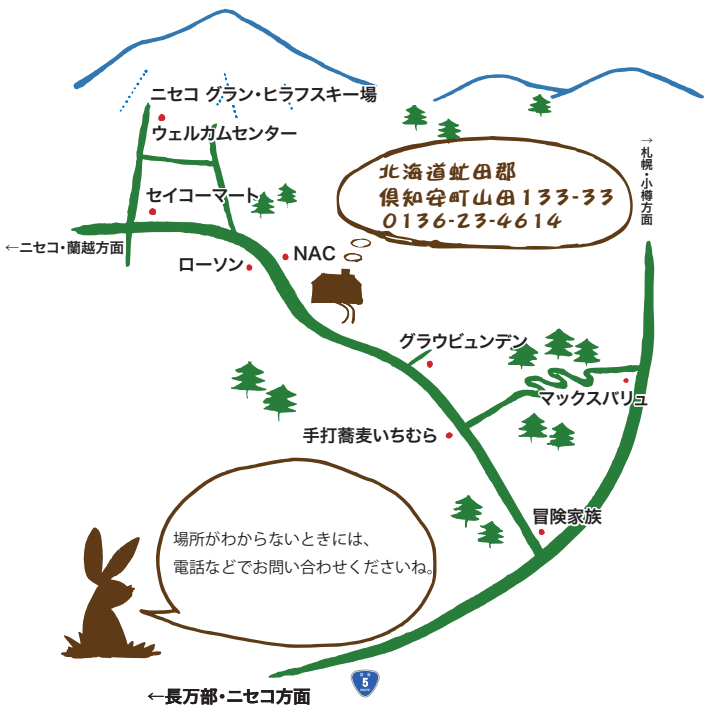

# ニセコの宿 旅の交差点

044-0081 北海道虻田郡倶知安町山田133-33

TEL/FAX 0136-23-4614

<http://www.niseko-tabi.com/>

札幌から

国道5号線を倶知安・長万部方面に進み、道道343号線に入る。

国道230号線を喜茂別・京極方面に進み倶知安まで。その後道道343号線に入る。